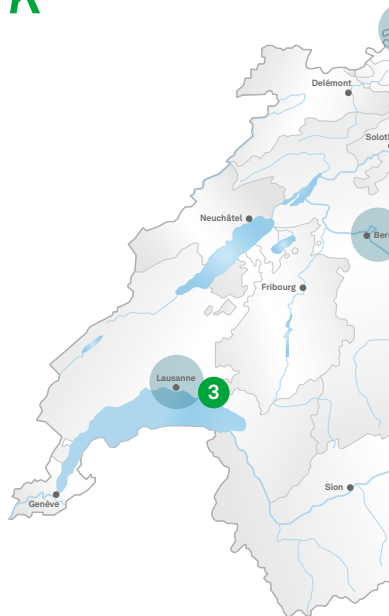

DAS TRAVECO NETZWERK – JEDERZEIT FÜR SIE DA

**Logistics Center
Nebikon**
Vorstatt 45
6244 Nebikon
Telefon 058 433 61 30

**Logistics Center (TK)
Weinfelden**
Gaswerkstrasse 15
8570 Weinfelden
Telefon 058 433 61 60

**Betriebszentrale
Puidoux**
Rte. Z.I. du Verney 7
1070 Puidoux
Telefon 058 433 60 10

**Betriebszentrale
Sierre**
Rue de l'Île Falcon 5
3960 Sierre
Telefon 058 433 62 40

**Betriebszentrale
Oberbipp**
Bielstrasse 15
4538 Oberbipp
Telefon 058 433 59 70

**Betriebszentrale
Herzogenbuchsee**
Byfangstrasse 7
3360 Herzogenbuchsee
Telefon 058 433 60 80

**Betriebszentrale
Nebikon**
Vorstatt 45
6244 Nebikon
Telefon 058 433 60 30