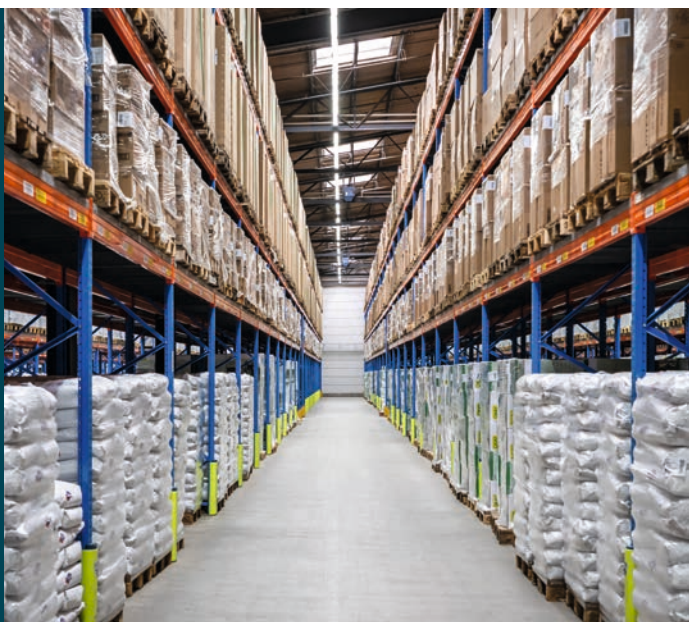

TRAVECO wird Sie von der Wareneingangskontrolle bis zur versandfertigen Bereitstellung vollumfänglich unterstützen. Dabei wird gesamte Logistikprozess bis zur Inventur digital abgebildet.

LAGERUNG VON GÜTERN

CONTAINER ENT- & BELADUNG

Wir entladen die aus dem Ausland stammenden Container. Gleichzeitig kontrollieren und palettieren wir die Ware gemäss Ihren Vorgaben. Umgekehrt verladen wir Ihre Waren effizient und bereiten diese für den Export vor.

LAGERARTEN

BLOCKLAGER

Für stapelbare Waren in grossen Mengen eignen sich insbesondere unsere Blocklager.

KRAGARMLAGER

Die Innen- und Aussenlager mit Kragarm ermöglichen die Lagerung von langen Gütern.

PALETTENLAGER

In unseren Palettenregalen verfügen wir über genügend Kapazitäten, um auch Ihre Paletten nach FIFO- oder MHD-Prinzipien ein- und auszulagern.

UMSCHLAGSPLATTFORM

Auf unserer Plattform werden nach dem Cross-Docking-Prinzip Güter für die Auslieferung neu gebündelt.