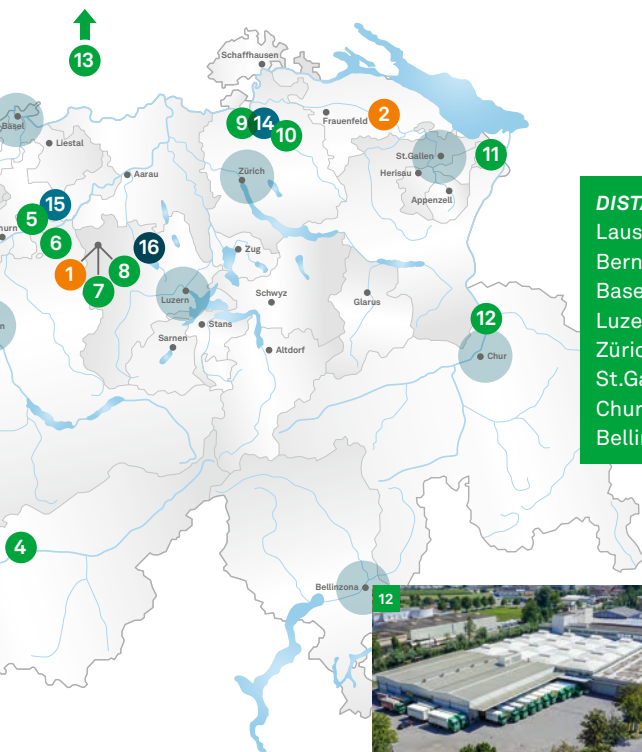

DISTANZEN AB NEBIKON
Lausanne 176 km
Bern 80 km
Basel 63 km
Luzern 37 km
Zürich 72 km
St.Gallen 155 km
Chur 170 km
Bellinzona 176 km

Betriebszentrale Intermodal/Rail
Vorstatt 45
6244 Nebikon
Telefon 058 433 59 69

Betriebszentrale Ohringen
Deisrütistrasse 20
8472 Seuzach
Telefon 058 433 60 03

Betriebszentrale Winterthur
Deltastrasse 2
8404 Winterthur
Telefon 058 433 59 40

Standort St. Margrethen
Industriestrasse 39A
9430 St. Margrethen
Telefon 058 433 60 99