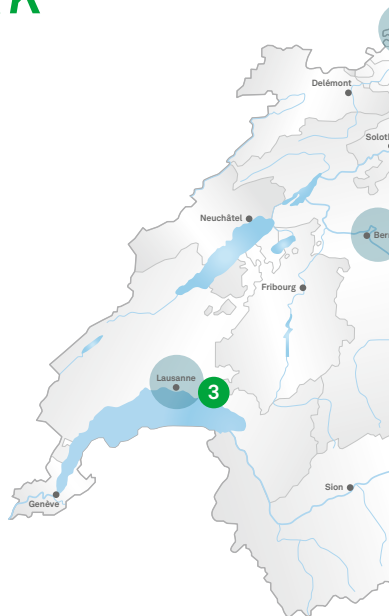

DAS TRAVECO NETZWERK – JEDERZEIT FÜR SIE DA

**Logistics Center
Nebikon**
Vorstatt 45
6244 Nebikon
Telefon 058 433 61 30

**Logistics Center (TK)
Weinfelden**
Gaswerkstrasse 15
8570 Weinfelden
Telefon 058 433 61 60

**Betriebszentrale
Puidoux**
Rte. Z.I. du Verney 7
1070 Puidoux
Telefon 058 433 60 10

**Betriebszentrale
Sierre**
Ile falcon 5
3960 Sierre
Telefon 058 433 62 40

**Betriebszentrale
Oberbipp**
Bielstrasse 15
4538 Oberbipp
Telefon 058 433 59 70

**Betriebszentrale
Herzogenbuchsee**
Byfangstrasse 7
3360 Herzogenbuchsee
Telefon 058 433 60 80

**Betriebszentrale
Nebikon**
Vorstatt 45
6244 Nebikon
Telefon 058 433 60 30