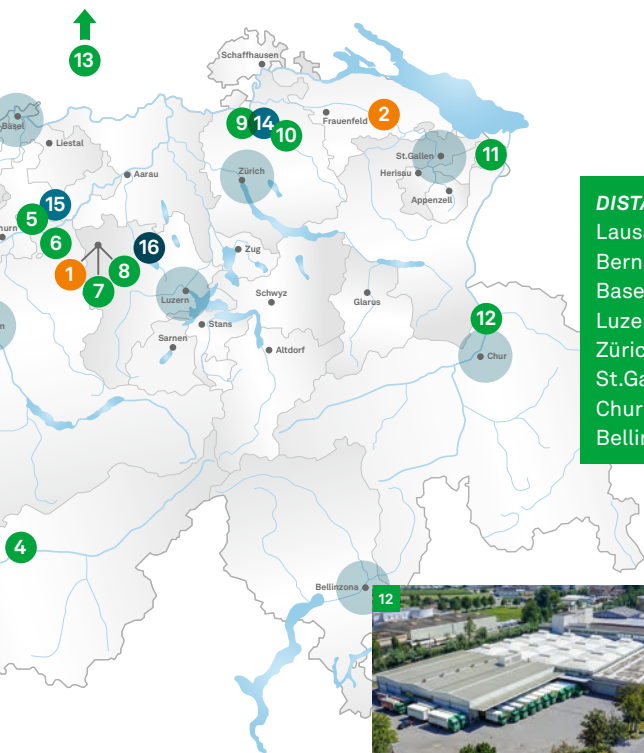

DISTANZEN AB NEBIKON
Lausanne 176 km
Bern 80 km
Basel 63 km
Luzern 37 km
Zürich 72 km
St.Gallen 155 km
Chur 170 km
Bellinzona 176 km

Betriebszentrale Intermodal/Rail
Vorstatt 45
6244 Nebikon
Telefon 058 433 59 69

Betriebszentrale Ohringen
Deisrütistrasse 20
8472 Seuzach
Telefon 058 433 60 03

Betriebszentrale Winterthur
Deltastrasse 2
8404 Winterthur
Telefon 058 433 59 40

Standort St. Margrethen
Industriestrasse 39A
9430 St. Margrethen
Telefon 058 433 60 99