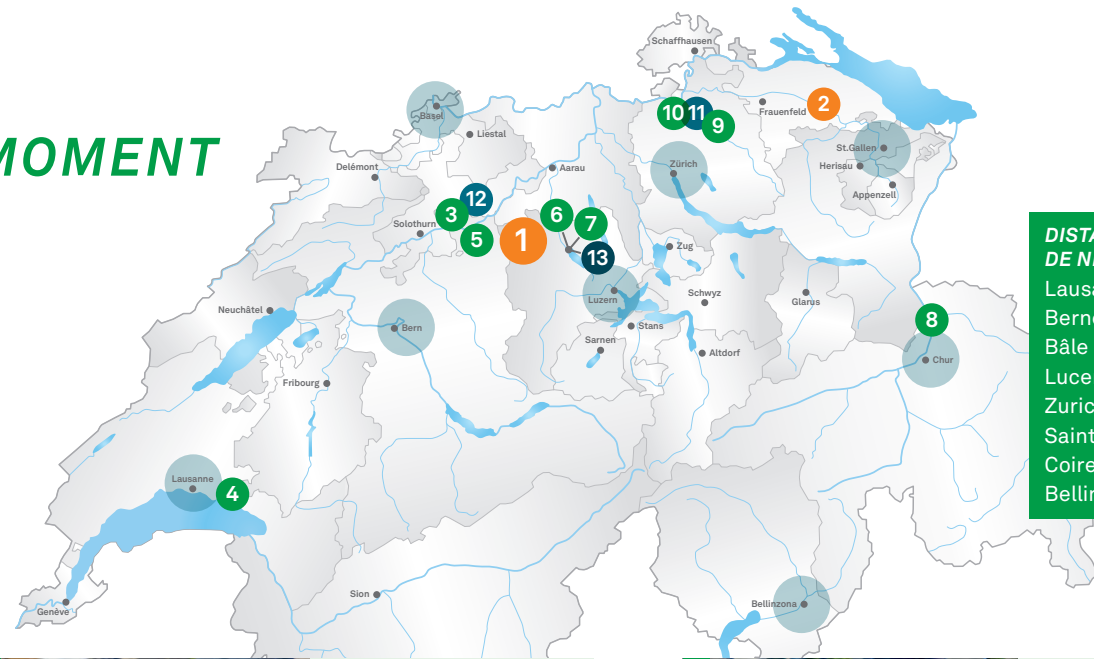

LOGISTICS CENTER

Lorsque vos marchandises sont stockées, elles le sont dans notre propre Logistics Center. Celui-ci dispose en outre d'une vaste plate-forme de crossdocking.

DESTINATAIRE

Nous livrons la marchandise dans les délais à l'adresse souhaitée. La preuve de livraison signée vous est transmise par voie électronique. Les vides peuvent être saisis et repris.

PARC DE VÉHICULES POLYVALENTS

Nous sommes connus pour transporter des marchandises de toutes sortes aux quatre coins de la Suisse. Grâce à un parc de véhicules polyvalents, nous pouvons attribuer le véhicule adéquat à chaque mission de transport. Nos lieux de déchargement ne comptent pas seulement des adresses dans les agglomérations, mais aussi des stations de remontées mécaniques et chalets d'alpage qui ne sont accessibles que par des routes étroites et non aménagées.

LE RÉSEAU TRAVECO – À VOTRE SERVICE À TOUT MOMENT

DISTANCES À PARTIR DE NEBIKON
 Lausanne 176 km
 Berne 80 km
 Bâle 63 km
 Lucerne 37 km
 Zurich 72 km
 Saint-Gall 155 km
 Coire 170 km
 Bellinzona 176 km